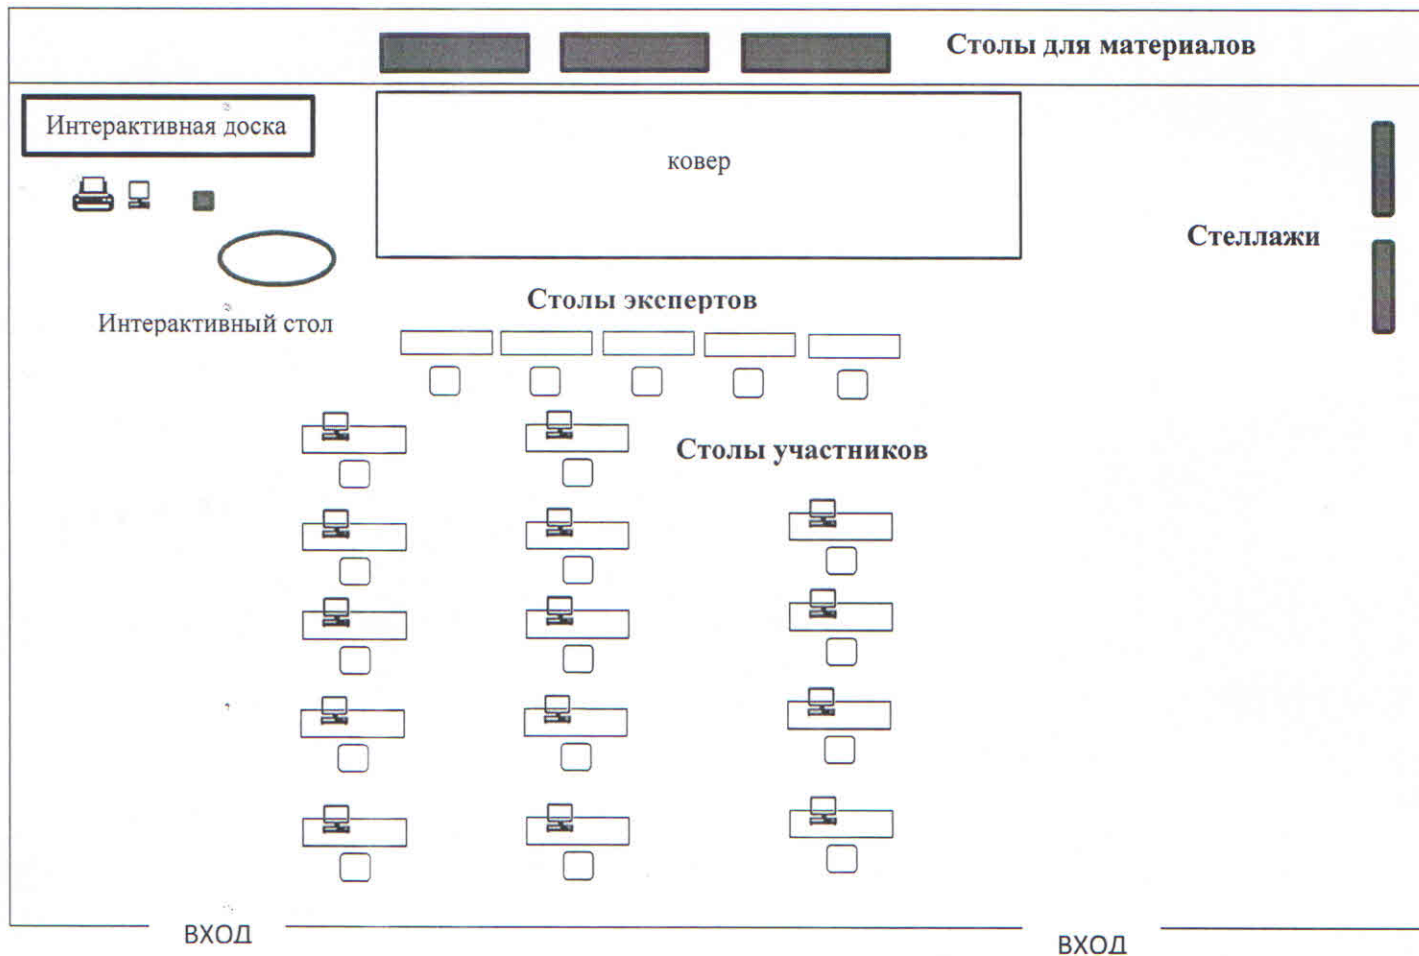

План застройки площадка по компетенции R4 Дошкольное воспитание

-  МФУ цветное
-  Интерактивный стол
-  Документ-камера
-  Интерактивная доска
-  Ноутбук, компьютер

Директор
ГАПОУ НСО «НПК № 1 им. А.С. Макаренко»