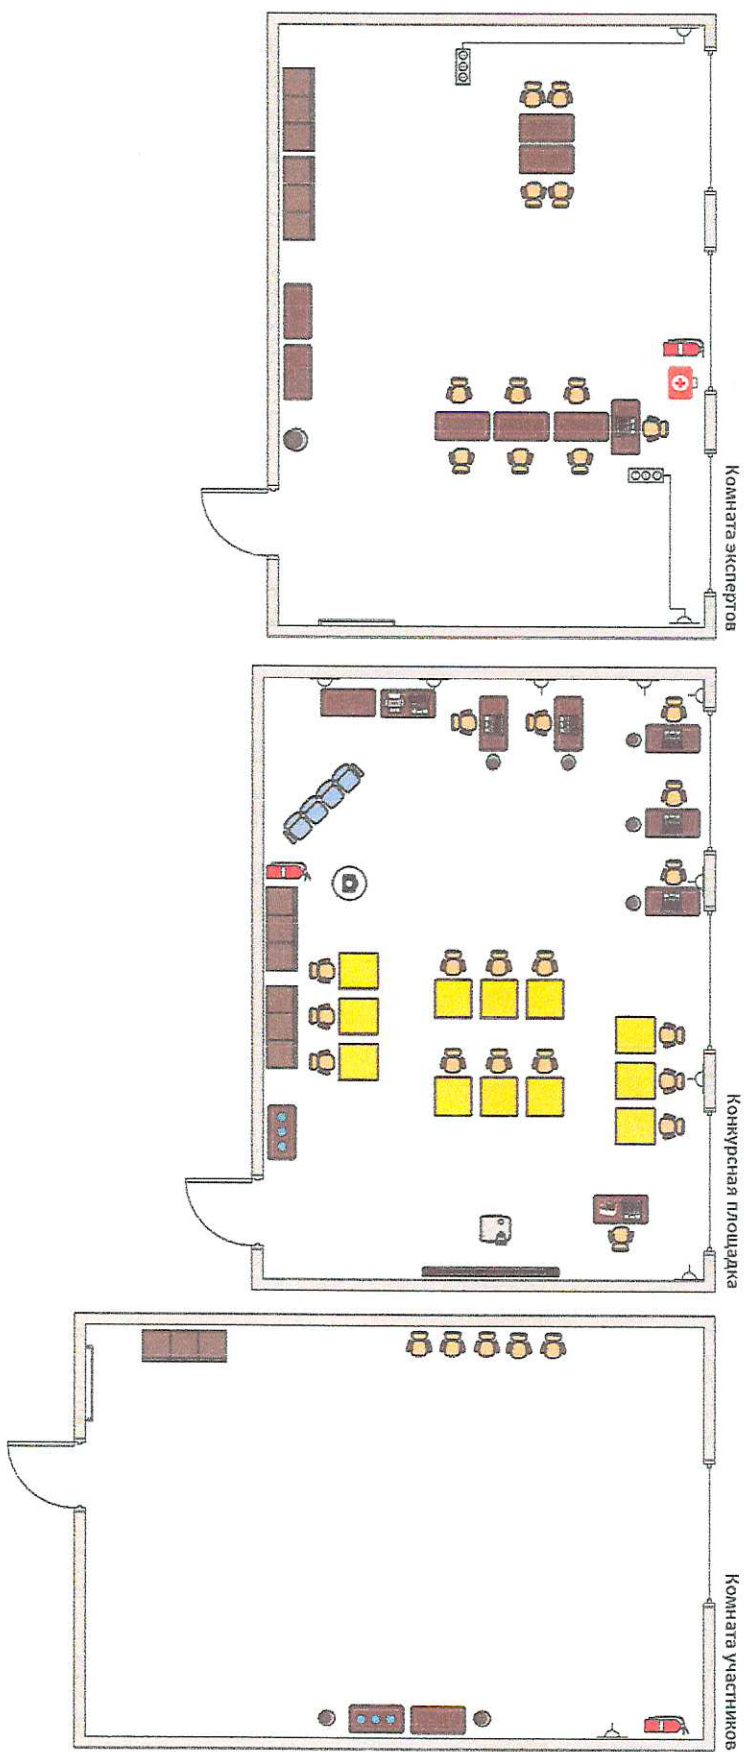

ПЛАН ЗАСТРОЙКИ  
КОМПЕТЕНЦІИ

Р21Г Преподavanje в младших классах  
Навыки мудрых

План застройки компетенции R21G Преподавание в младших классах Навыки мудрых

- |  |                               |  |                       |  |          |  |         |  |                       |
|--|-------------------------------|--|-----------------------|--|----------|--|---------|--|-----------------------|
|  | Стена                         |  | Стул с подлокотниками |  | Проектор |  | Аптечка |  | Документ камера       |
|  | Окно                          |  | Стул для гостей       |  | Ноутбук  |  | Аптечка |  | Принтер/МФУ цветной   |
|  | Дверь                         |  | Стол 500x660x660      |  | Принтер  |  | Аптечка |  | Микроскоп электронный |
|  | Розетка 220в                  |  | Стол 750x640x1320     |  | Флиппарт |  | Аптечка |  | Интерактивная доска   |
|  | Электрическое соединение 220В |  | Стегалаж              |  | Вешалка  |  | Вода    |  |                       |