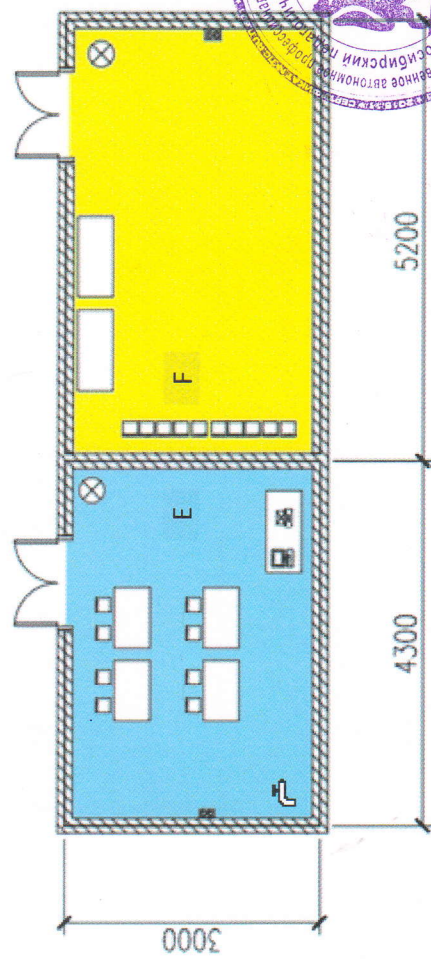

План застройки площадки для проведения демонстрационного экзамена по стандартам Ворлдскиллс Россия

Компетенция «Преподавание в младших классах»

Номер компетенции R21

Экспликация предметного окружения	Экспликация предметного окружения
	Стол двухместный
	Стул
	Компьютер
	МФУ А4, чёрно-белое
	МФУ А4, цветное
	Таймер
	Стеллаж
	Розетка 220V
	Акустическая система
	Вешалка
	Интерактивная доска
	Доска Флипчарт формат А1
	Документ камера
	Урна
	Камера
	Кулер

Экспликация зон	
A	Зона прохода посетителей
B	Выставочная зона
C	Рабочие места участников
D	Демонстрационный класс
E	Комната для экспертов
F	Комната для участников

И.о. директора ГАПОУ НСО
«Новосибирский педагогический колледж № 1 им. А.С Макаренко»