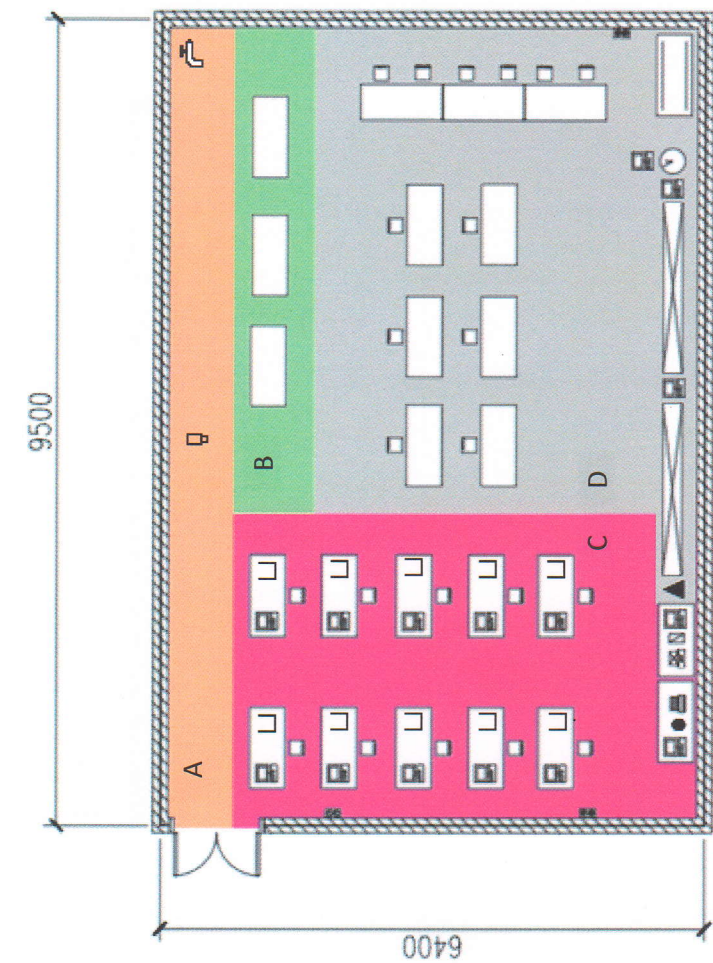

План застройки площадки для проведения демонстрационного экзамена по стандартам Ворлдскиллс Россия

Компетенция «Преподавание в младших классах»

Номер компетенции R21

Экспликация предметного окружения	Экспликация предметного окружения
	Стол двухместный
	Стул
	Компьютер
	МФУ А4, чёрно-белое
	МФУ А4, цветное
	Таймер
	Стеллаж
	Розетка 220V
	Акустическая система
	Вешалка
	Интерактивная доска
	Доска Флипчарт формат А1
	Документ камера
	Урна
	Камера
	Кулер

Экспликация зон	
A	Зона прохода посетителей
B	Выставочная зона
C	Рабочие места участников
D	Демонстрационный класс
E	Комната для экспертов
F	Комната для участников

И.о. директора ГАПОУ НСО
«Новосибирский педагогический колледж № 1 им. А.С Макаренко»